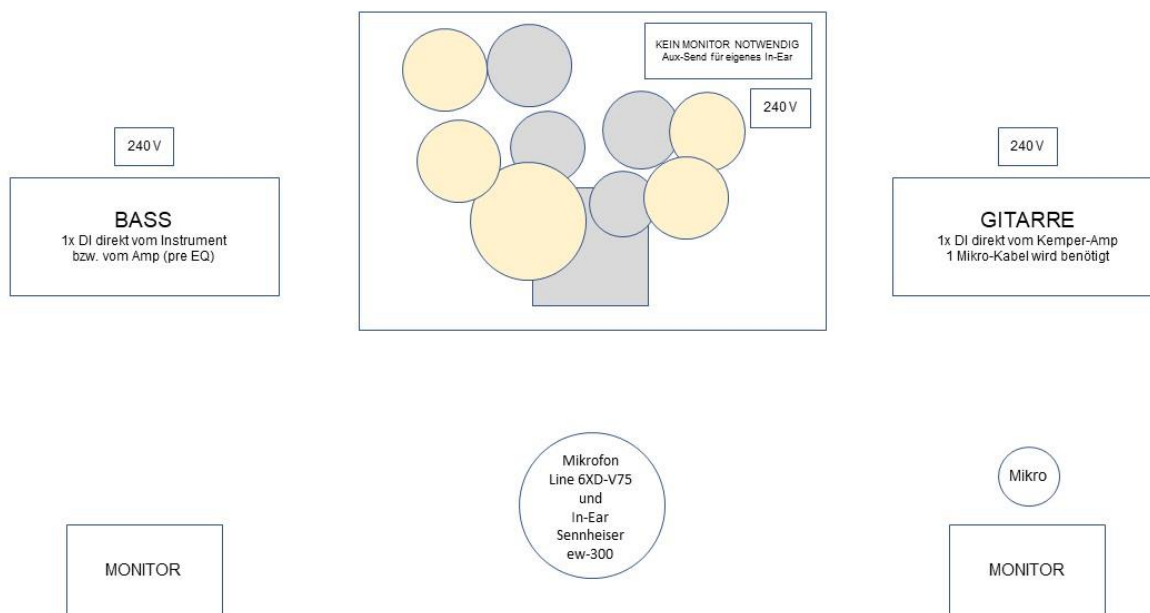

DOGS ★ ON ★ LEAD

Kanal	Instrument	Remarks	Monitor			
			Voc	Git	Bass	Drums
1	BD *				X	X
2	Snare *	SM57				X
3	HiHat *					X
4	TT 12 *					X
5	ST 14 *					X
6	ST 16 *					X
7	OH *					X
8	OH *					X
9	Bass	DI-Box				X
10	Git	Mikro-Kabel für DI Kemper	X	X	X	X
11	Akustik Git	DI-Box	X	X	X	X
12	Voc Git *		X	X	X	X
13	Main Voc	Eigenes Mikro vorhanden	X	X	X	X
14						
15						
16						

*Standard-Mikros: Shure, Sennheiser, Audix, Heil o.ä.

Für das Band-Banner (2m x 1,5m) sollte entsprechend Platz freigehalten bzw. vorgesehen werden

Bei Rückfragen bitte Kontakt aufnehmen!

Technik: Jost Schlüter 0171-9931755