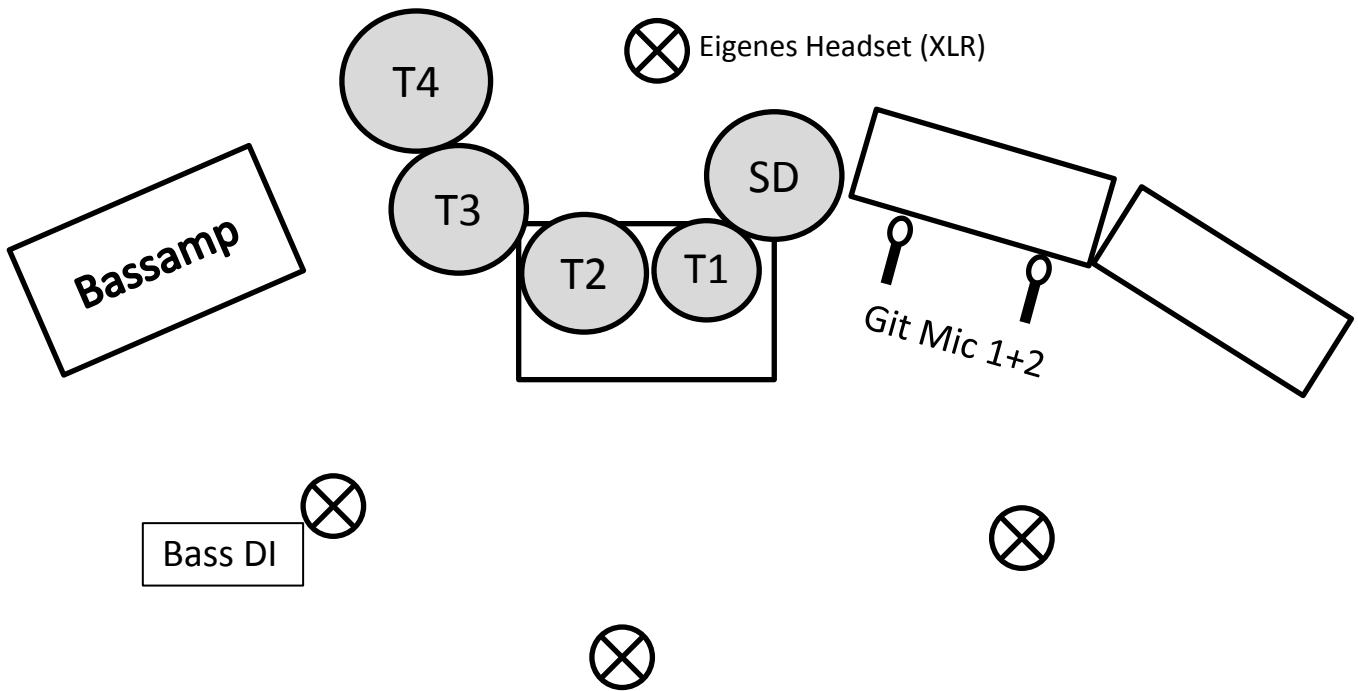

DOL- Dogs On Lead Technical Rider

Pos.	Ch	Instr.	Mic	Anm.
1		BD	Beta 52, 901	
2		SD	57	
3		HH	914, K6	
4		Tom 1	604, 57	kann zusammen
5		Tom 2	604, 57	kann zusammen
6		Tom 3	604, 57	
7		Tom 4	604, 57	
8		OH	914, K6	
9		OH	914, K6	
10		Bass	eigene DI	
11		Git	NICHT stereo	
12		Git	NICHT stereo	
13		Acc	DI	
14		Vox Phil	58, 935	Bass
15		Vox Achim	58, 935	Vox
16		Vox Jost	58, 935	Git
17		Vox Chris		Drums, eigenes Headset